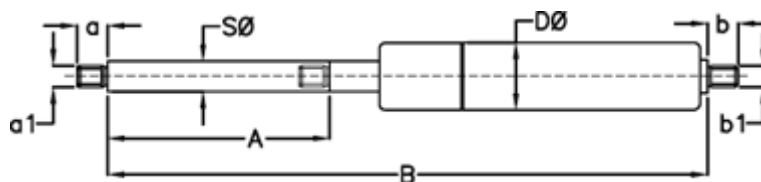

Varenummer: 049057RL0300  
Beskrivelse: Stabilus Lift-O-Mat Gasfjeder 9057RL 0300N  
03 08 180 0300 - Rustfast AISI 316

## Mål

A = 180  
a = 10  
a1 = M6  
b = 8  
B = 409 +/-2  
b1 = M6  
D Ø = 18  
Note = -

S Ø = 8